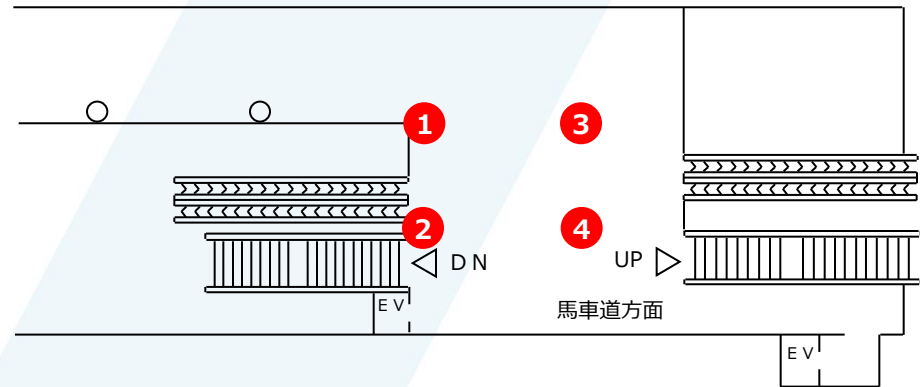

馬車道駅 柱巻き広告

◀ 横浜

元町・中華街 ▶

B1階

規格	2,200×2,250	
数量	4本セット	
料金	7日間	120,000円
	14日間	200,000円
	21日間	270,000円
	28日間	320,000円
	6ヶ月	800,000円

馬車道駅 バナー広告

◀ 横浜

B 2 階

元町・中華街 ▶

規格	700×5,000	
数量	1枚 (両面)	
料金	7日間	160,000円
	14日間	240,000円
	21日間	320,000円
	28日間	400,000円