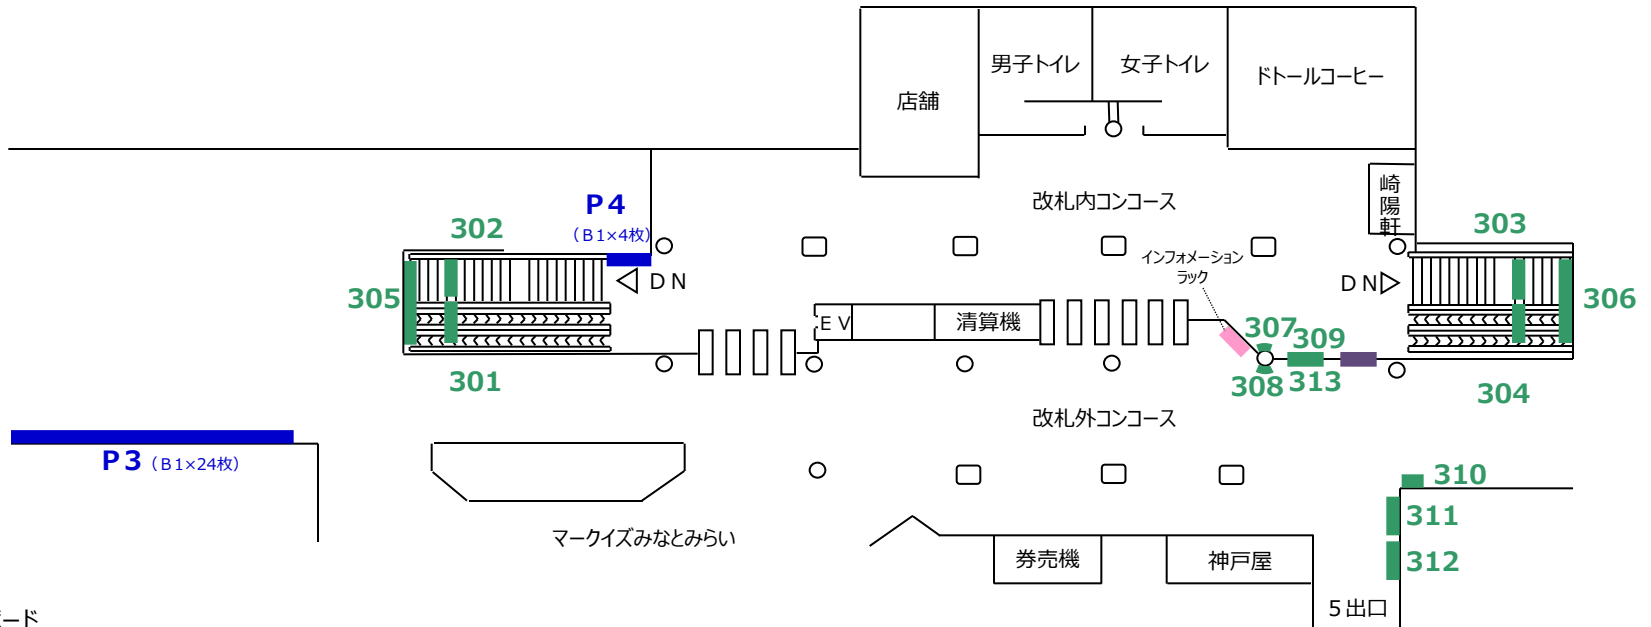

みなとみらい駅 ①

◀ 渋谷

元町・中華街 ▶

B2F
A口改札階

B3F
本屋改札階

- ポスターボード
- サインボード

みなとみらい駅 ②

◀ 横浜

元町・中華街 ▶

B4F

ホーム階

421 401

402 403

404 405

406 407

408 409