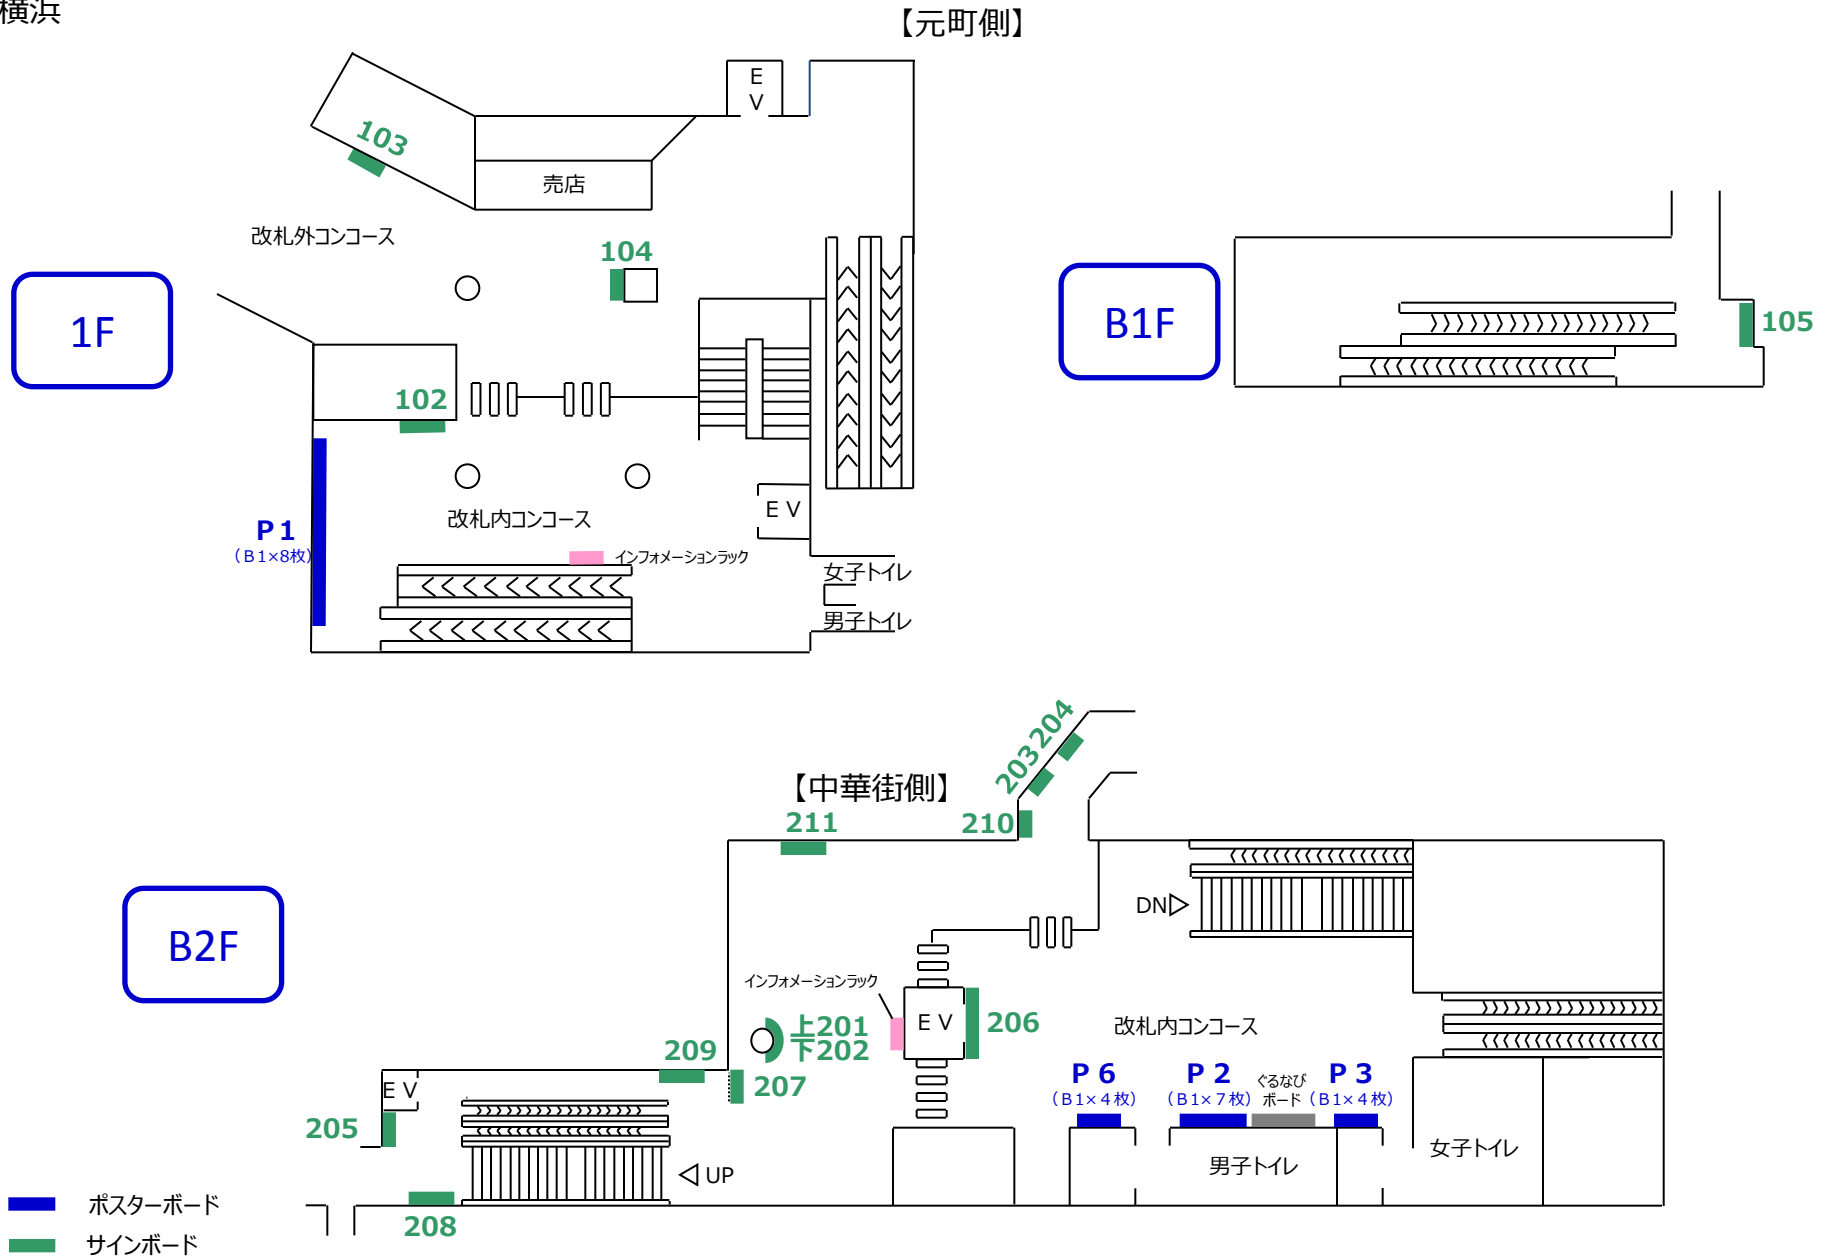

元町・中華街駅 ①

◀ 横浜

元町・中華街駅 ②

◀ 横浜

B3F

【中華街側】

【元町側】

411

401

402

403

404

405

B4F

ホーム階

■ ポスターボード

■ サインボード