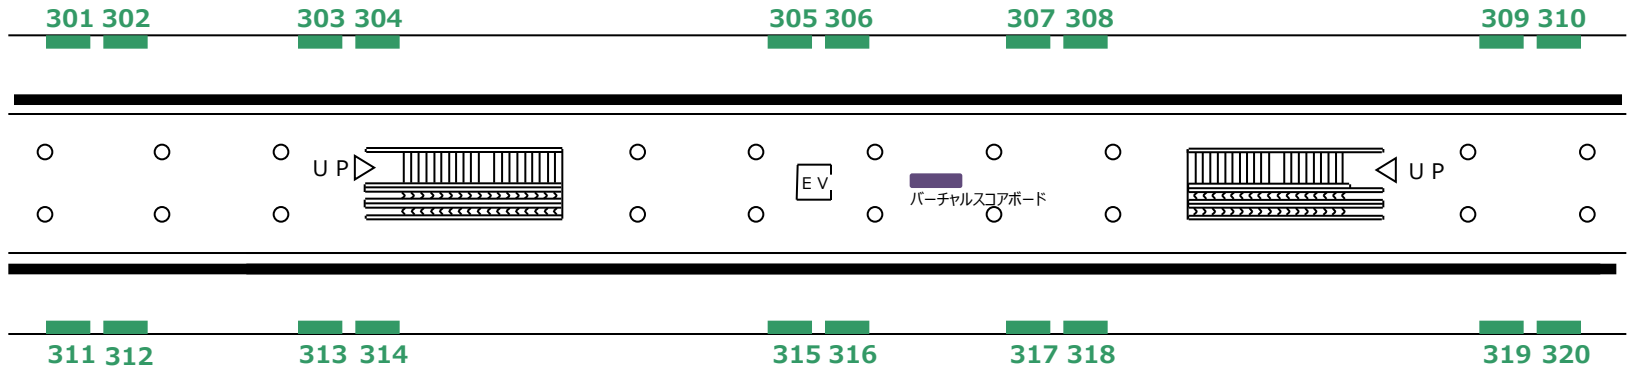

日本大通り駅

◀ 横浜

元町・中華街 ▶

B1F

改札階

B3F

ホーム階

■ ポスターボード

■ サインボード